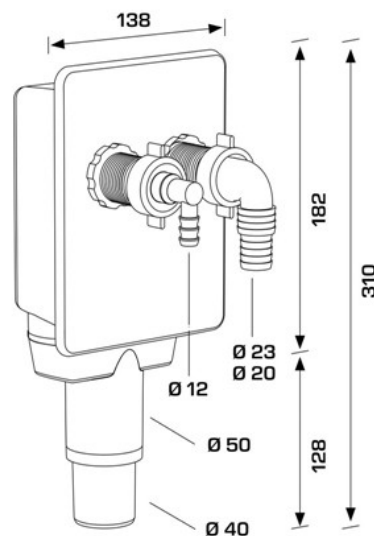

ARTICOLO

3455AB45S9

BIBOX SIF DOPPIO ESTRAIB.ABS

Tipologia Prodotto

Scarichi per elettrodomestici e

lavanderia

Sifoni ad incasso per scarico lavatrice

Informazioni Logistiche

Pezzi x Conf.: 10
Q.ta x Pallet: 150
Peso Unitario: 0,70900
Portata Lt/m.:

ORIGINE: MADE IN ITALY

Cod.EAN13: 8030575060637

Cod Doganale :39229000

Scheda Tecnica

Modello: BIBOX

Prodotto: sifone a incasso doppio per scarico elettrodomestici

Specifico: Provvisto di 2 attacchi per lavatrice/lavastoviglie e 1 attacco per asciugatrice, sifoni estraibili singolarmente, Placca in ABS bianco

Spec.Prod.: Scarico $\varnothing$ 40/50 mm

Materiale1: PP

Materiale2: ABS

Colore1: GRIGIO

Colore2: BIANCO

Certificazioni