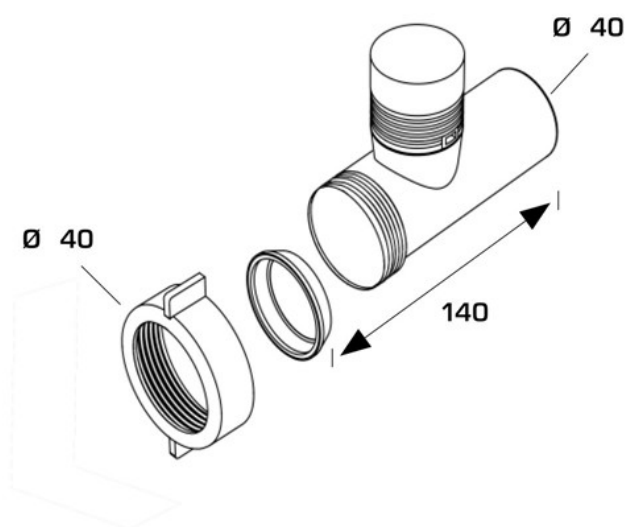

Certificazioni