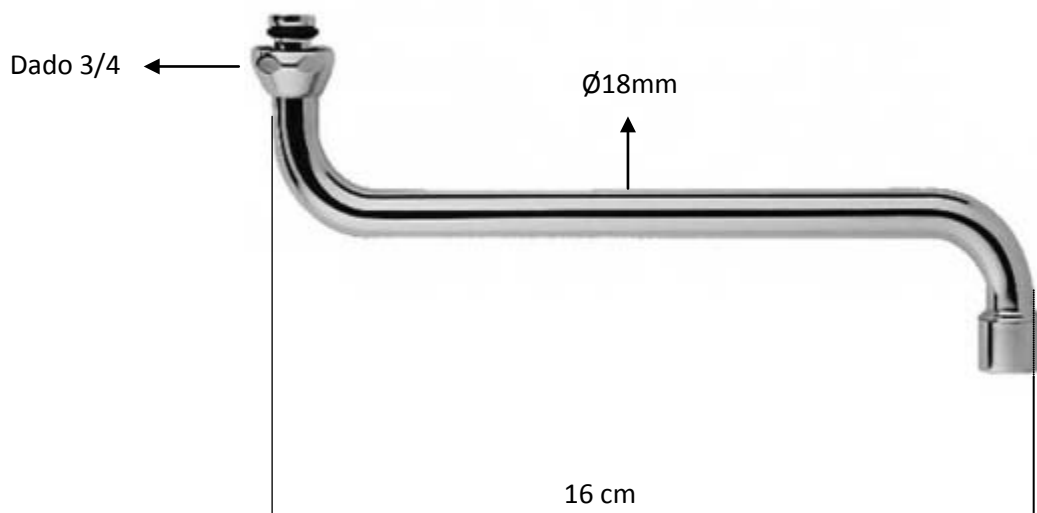

H	L	T	F	A
30	44	36	25	22

	MANIGLIA ZAMA PICCOLA MODELLO "REKORD"
	QUADRO mm 6

	MANIGLIA PLASTICA PICCOLA MODELLO "UNI"
	QUADRO mm 6

 BIANCHI ANGELO & OSVALDO RACCORDERIE E RUBINETTERIE	
	CANNAS 1816T