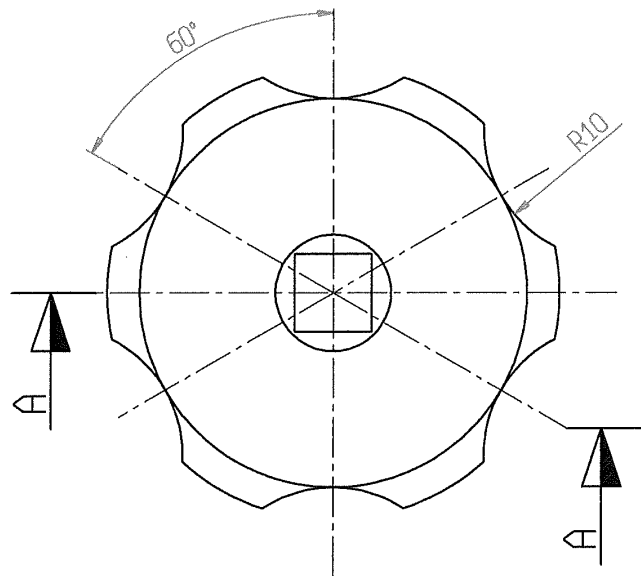

H	L	T	F	A
30	44	36	25	22

	MANIGLIA ZAMA PICCOLA MODELLO "REKORD"
	QUADRO mm 6

	MANIGLIA PLASTICA PICCOLA MODELLO "UNI"
	QUADRO mm 6

 BIANCHI ANGELO & OSVALDO RACCORDERIE E RUBINETTERIE	
	CANNAS 1816T