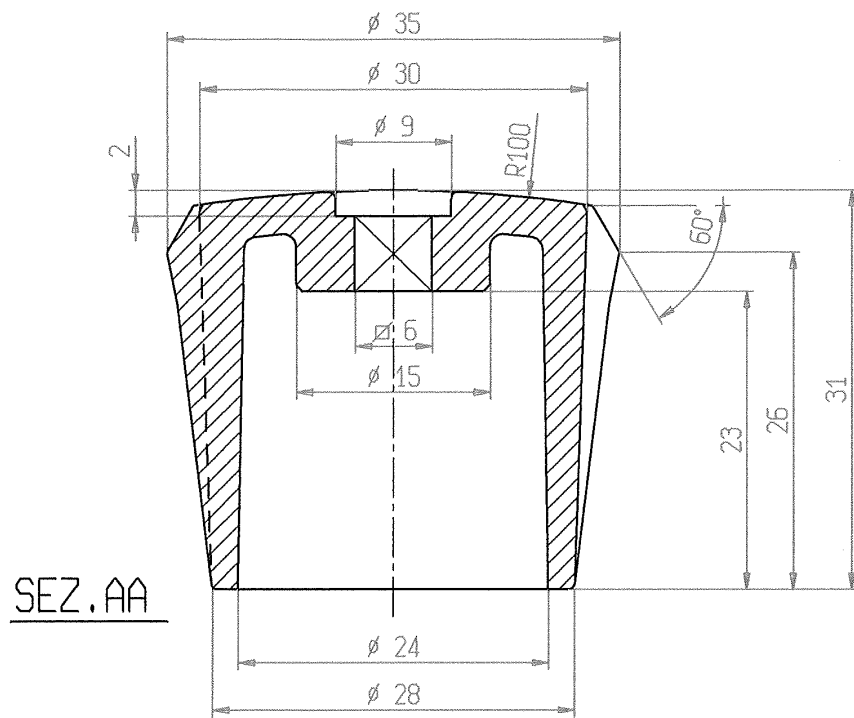

H	L	T	F	A
30	44	36	25	22

	MANIGLIA ZAMA PICCOLA MODELLO "REKORD"
	QUADRO mm 6

	MANIGLIA PLASTICA PICCOLA MODELLO "UNI"
	QUADRO mm 6

 BIANCHI ANGELO & OSVALDO RACCORDERIE E RUBINETTERIE	
	CANNAS 1816T