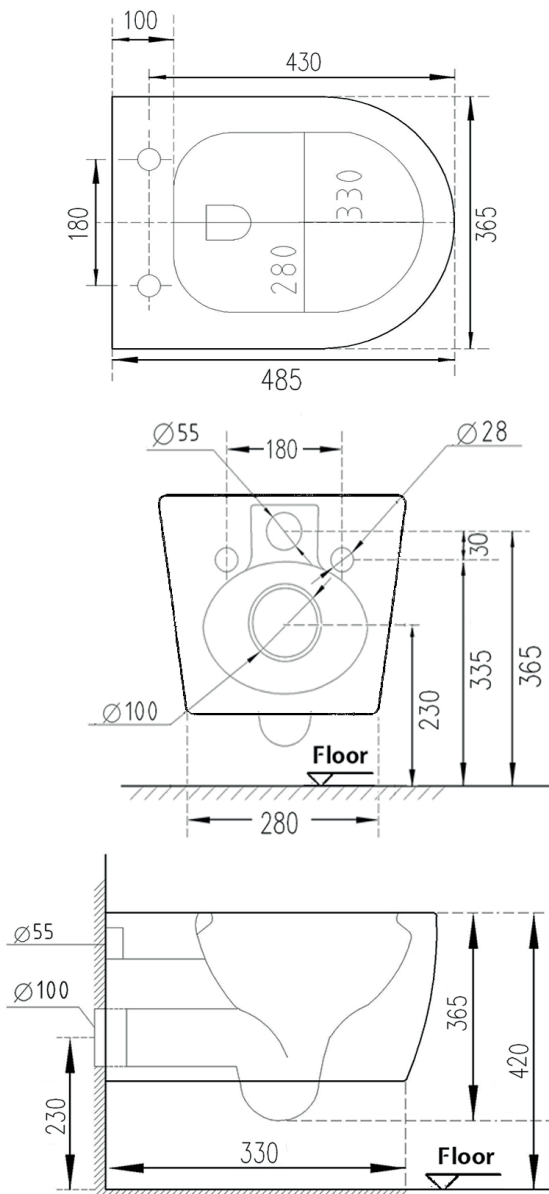

## Sanitari sospesi filo muro serie "New Bent" tondi rimless (ceramica)

Coppia di sanitari sospesi in versione tonda filo muro senza brida, realizzati in ceramica sanitaria.

Coprivaso realizzato in UF termoindurente, con sistema rallentato "soft close" incluso.

Cerniere in ottone.

Sistema di scarico Rimless.

Tasselli per fissaggio sospeso inclusi.

Cassetta e staffe da incasso esclusi.

• Scarico a parete H 23 cm standard.

• Altezza carico acqua H 36,5 cm standard.

### ELABORATI TECNICI\_mm

VASO (art.GIO.32)

BIDET (art.GIO.33)