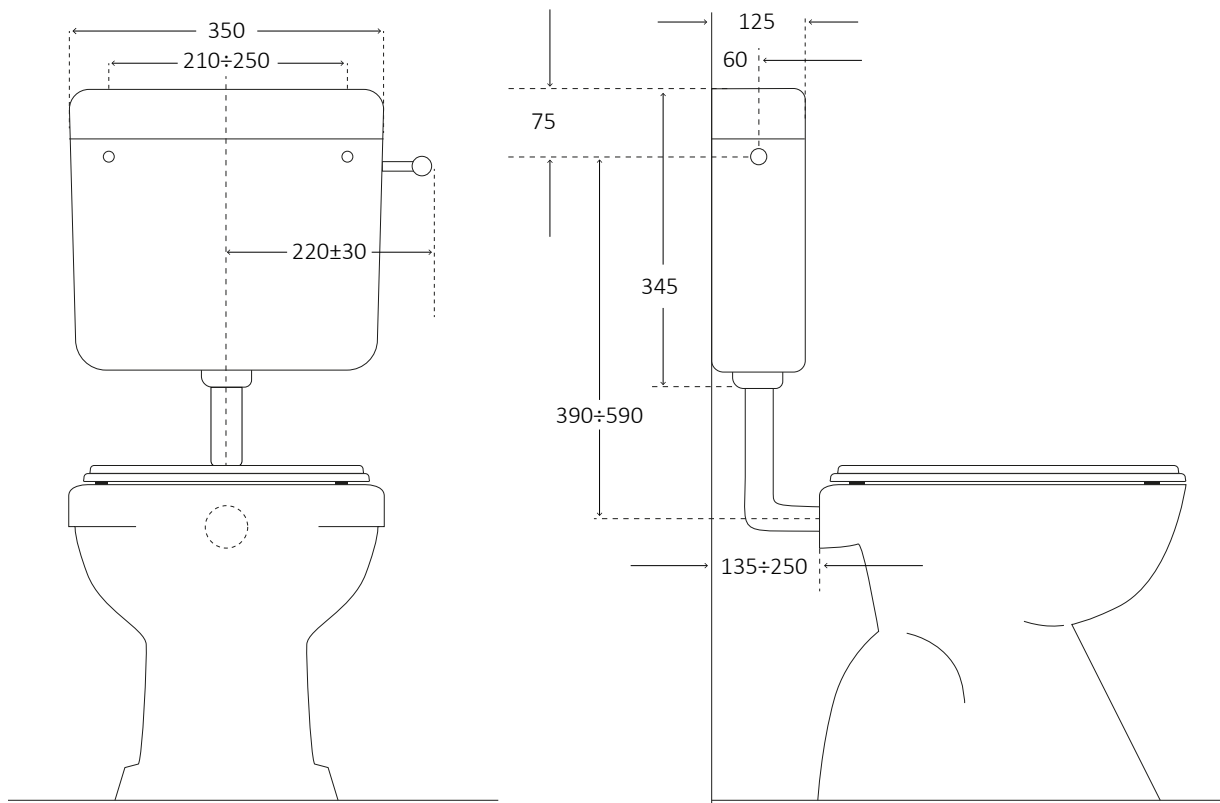

## Campo di applicazione

Installazione esterna in posizione bassa a zaino o media posizione

## Informazioni tecniche

Materiale :	ABS
Capacità :	6 litri
Volume di risciacquo regolabile :	4-6 litri
Impostazione standard della quantità di risciacquo	5 litri
Durata di riempimento (5 l) con una pressione dinamica di 3 bar	43 sec
Tipologia di wc:	a terra
Tipologia di azionamento :	meccanico

## Dotazione

Galleggiante 3/8", con codolo in plastica  
 Meccanismo di scarico  
 Dado ghiera  
 Guarnizione di tenuta  
 Leva per scarico totale  
 Tubo cassetta a zaino 50x44  
 Kit per fissaggio cassetta a muro

## Technical informations

Material :	ABS
Capacity :	6 litres
Adjustable rinsing volume :	4-6 litres
Standard setting of filling quantity:	5 litres
Filling duration (5 l) with a dynamic pressure of 3 bar	43 sec
Type of wc:	at floor
Type of drive :	mechanical